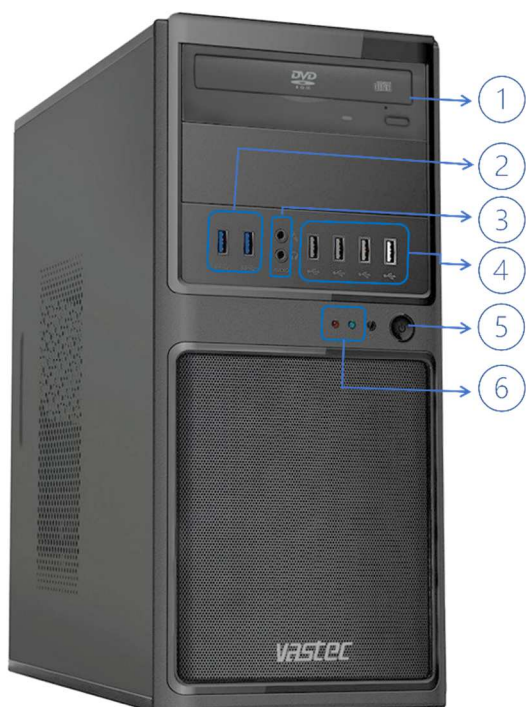

(u) Las ranuras de expansión pueden estar en uso.

(g) Interfaz gráfica colaborativa entre componentes integrados y dedicados

-Imagen referencial.

**Vista Frontal:**

1. Unidad Óptica.
2. Puertos USB 3.2.
3. Entrada y salida de Audio.
4. Puertos USB 2.0.
5. Botón de encendido.
6. Indicadores LED.

-Imagen referencial.

Anexo de la Ficha Técnica

Marca: [Vastec](#)

Modelo: [COMMANDER XI](#)

Numero de Parte de la Ficha Producto: [CMH5WTX0RVA02W](#)

Código De Ficha Producto: [671361](#)

La característica SUIT-OFIMATICA de la presente Ficha-producto se ha actualizado a la versión: