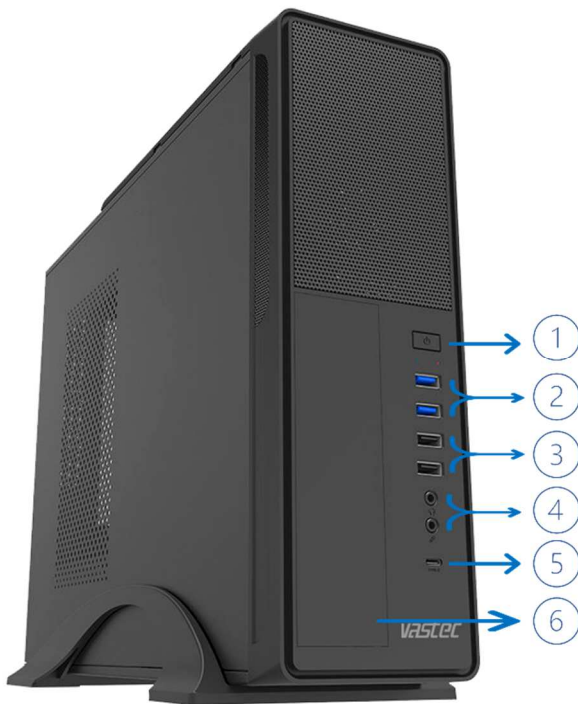

(u) Las ranuras de expansión pueden estar en uso.

-Imagen referencial.

**Vista Frontal:**

1. Botón de encendido.
2. Puertos USB 3.2.
3. Puertos USB 2.0.
4. Entrada y salida de Audio.
5. Puerto USB Tipo C
6. Unidad Óptica.

-Imágenes referenciales.

Anexo de la Ficha Técnica

Marca: [Vastec](#)

Modelo: [COMMANDER XI](#)

Numero de Parte de la Ficha Producto: [CCH78M900VA12D](#)

Código De Ficha Producto: [642527](#)

La característica SUIT-OFIMATICA de la presente Ficha-producto se ha actualizado a la versión: