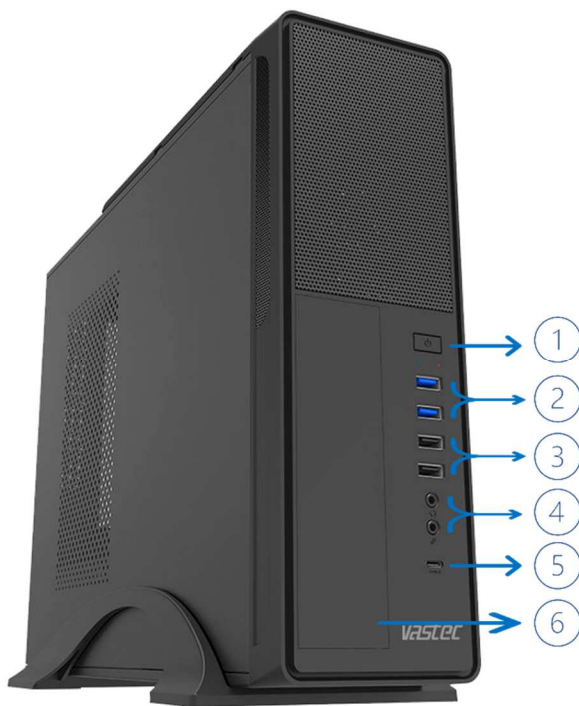

(u) Las ranuras de expansión pueden estar en uso.

-Imagen referencial.

**Vista Frontal:**

1. Botón de encendido.
2. Puertos USB 3.2.
3. Puertos USB 2.0.
4. Entrada y salida de Audio.
5. Puerto USB Tipo C
6. Unidad Óptica.

-Imágenes referenciales.

Anexo de la Ficha Técnica

Marca: [Vastec](#)

Modelo: [COMMANDER XI](#)

Numero de Parte de la Ficha Producto: [CCH58T902VA0UG](#)

Código De Ficha Producto: [642159](#)

La característica SUIT-OFIMATICA de la presente Ficha-producto se ha actualizado a la versión: