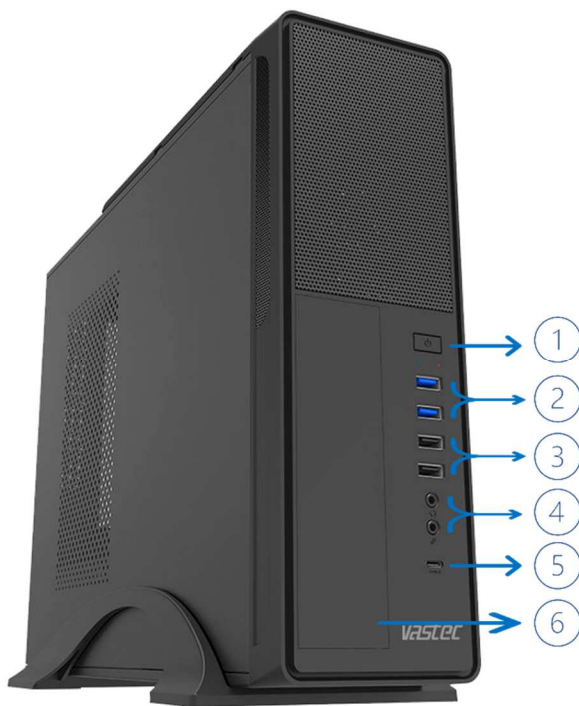

(u) Las ranuras de expansión pueden estar en uso.

-Imagen referencial.

**Vista Frontal:**

1. Botón de encendido.
2. Puertos USB 3.2.
3. Puertos USB 2.0.
4. Entrada y salida de Audio.
5. Puerto USB Tipo C
6. Unidad Óptica.

-Imágenes referenciales.

Anexo de la Ficha Técnica

Marca: [Vastec](#)

Modelo: [COMMANDER XI](#)

Numero de Parte de la Ficha Producto: [CCH7GT900VA1CN](#)

Código De Ficha Producto: [642301](#)

La característica SUIT-OFIMATICA de la presente Ficha-producto se ha actualizado a la versión: