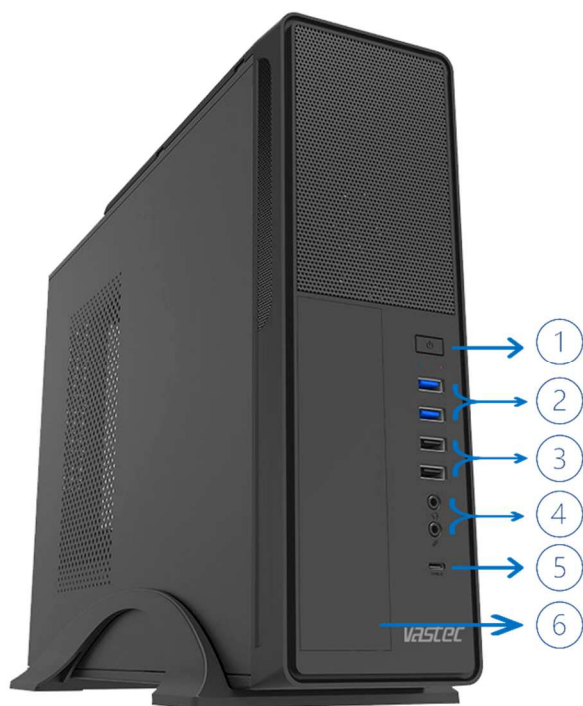

(u) Las ranuras de expansión pueden estar en uso.

-Imagen referencial.

**Vista Frontal:**

1. Botón de encendido.
2. Puertos USB 3.2.
3. Puertos USB 2.0.
4. Entrada y salida de Audio.
5. Puerto USB Tipo C
6. Unidad Óptica.

-Imágenes referenciales.

Anexo de la Ficha Técnica

Marca: [Vastec](#)

Modelo: [COMMANDER XI](#)

Numero de Parte de la Ficha Producto: [CCH58T900VA026](#)

Código De Ficha Producto: [641318](#)

La característica SUIT-OFIMATICA de la presente Ficha-producto se ha actualizado a la versión: