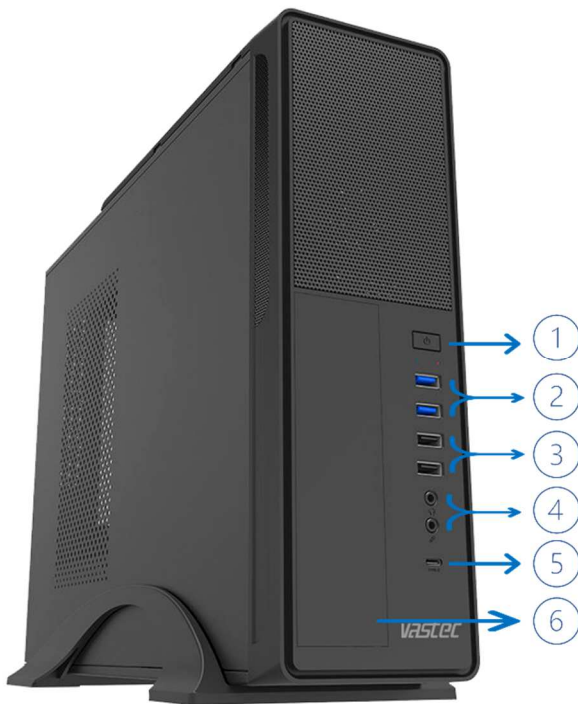

(u) Las ranuras de expansión pueden estar en uso.

-Imagen referencial.

**Vista Frontal:**

1. Botón de encendido.
2. Puertos USB 3.2.
3. Puertos USB 2.0.
4. Entrada y salida de Audio.
5. Puerto USB Tipo C
6. Unidad Óptica.

-Imágenes referenciales.

Anexo de la Ficha Técnica

Marca: [Vastec](#)

Modelo: [COMMANDER XI](#)

Numero de Parte de la Ficha Producto: [CCH58T900VA01Z](#)

Código De Ficha Producto: [642026](#)

La característica SUIT-OFIMATICA de la presente Ficha-producto se ha actualizado a la versión: