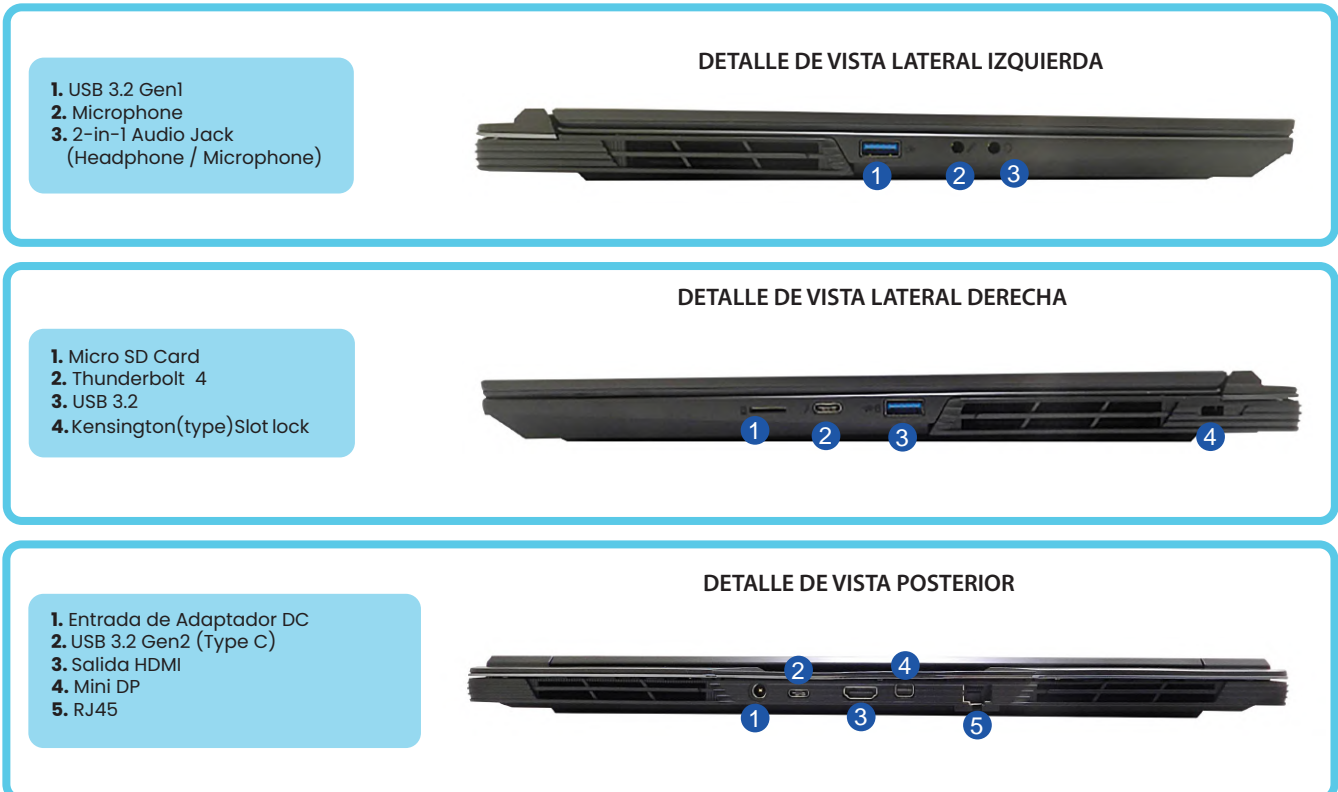

VISTAS LATERALES