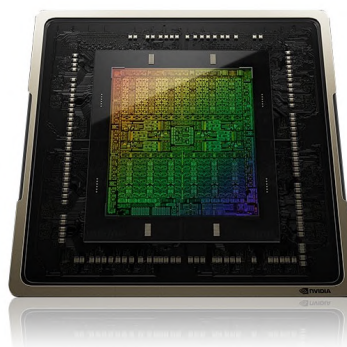

Procesadores Intel® Core™ de 14ª Generación para Portátiles

Desate el futuro del desempeño con los procesadores móviles Intel® Core™ de 14ª generación, incluida la nueva serie HX

Construida para la Empresa Moderna

Diseñado para las empresas que buscan el máximo desempeño y capacidades para soportar exigentes cargas de trabajo. Las nuevas Laptops con Procesadores Intel® Core™ de 14ª Generación hacen posible todo esto. Ofrece P-cores más rápidos y más E-cores que admiten DDR5. Esto proporciona una plataforma que puede maximizar la realización de multitareas y las opciones de configuración.

Arquitectura Híbrida Desempeño de Avanzada

Los procesadores Intel® Core™ de 14ª Generación presentan una arquitectura híbrida de desempeño con hasta ocho Performance-cores (P-cores) y hasta 16 Efficient-cores (E-cores), combinados con direccionamiento inteligente de las cargas de trabajo mediante Intel® Thread Director².

Vastec con GeForce RTX 4070

SUPER Rápida. SUPER Potente.

Prepárate para crear de forma super potente con NVIDIA® GeForce RTX™ 4070. Diseñada con la arquitectura NVIDIA Ada Lovelace Ultraeficiente. Experimenta el Ray Tracing súper rápido, el rendimiento acelerado por IA con DLSS 3, experimenta nuevas formas de crear, diseñar y mucho más.

RTX. On.

Lo Definitivo en Ray Tracing e IA

NVIDIA RTX es la plataforma más avanzada para tecnologías de Ray Tracing e IA que están revolucionando la forma en que trabajamos y creamos. Las aplicaciones más importantes son utilizadas con RTX para ofrecer gráficos realistas y un rendimiento increíblemente rápido, descubre las nuevas funciones de inteligencia artificial de vanguardia como DLSS, RTX ON, NVIDIA Broadcast y más.

Solo en GeForce RTX

Las GPU de vanguardia
Arquitectura NVIDIA Ada Lovelace

Realizado para Transmisión en Vivo
NVIDIA Encoder

Rendimiento Acelerado por IA
NVIDIA DLSS 3

Voz y Video Mejorados con IA
RTX Video Super Resolution y App NVIDIA Broadcast

Acelera tu Creatividad
NVIDIA Studio Softwares
3D Design Platform Omniverse App,
NVIDIA Broadcast app,
NVIDIA Canvas App

Rendimiento y Confiabilidad
Studio Drivers,
Speed Up Workflow for Creator

Performance y Eficiencia Incrementada en: